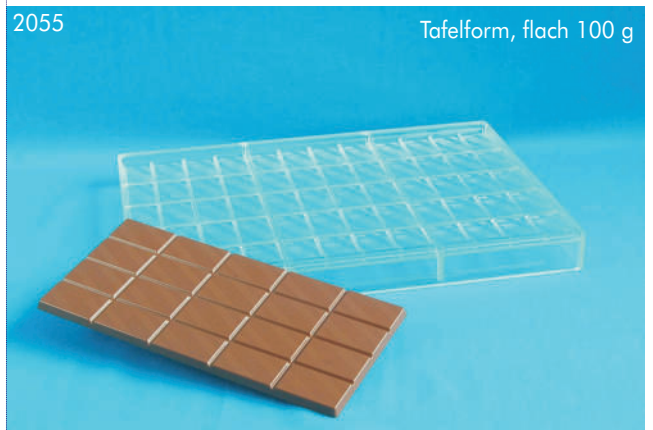

55/157

Verpackung m. Goldpappe für 100 g Tafel

55/157 € 0,70/St. VE=100 St. 16x8x1 cm
 Goldpappe für Tafelverpackung
 3370 € 10,40/100 St. VE = 100 St. 15,5x7,7 cm

2055

Tafelform, flach 100 g

2055 € 29,00/ St. 3-tlg. 18x9 cm 100 g
 Polypropylen-Beutel für Tafelschokolade
 PP 741 € 6,40/100 VE=100 St. 100 x 230 mm