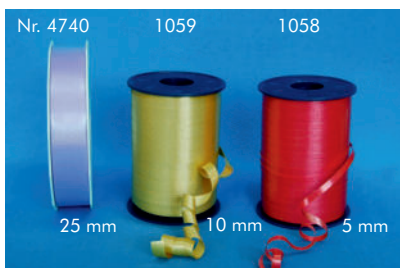

Nr. 4740 1059 1058
25 mm 10 mm 5 mm