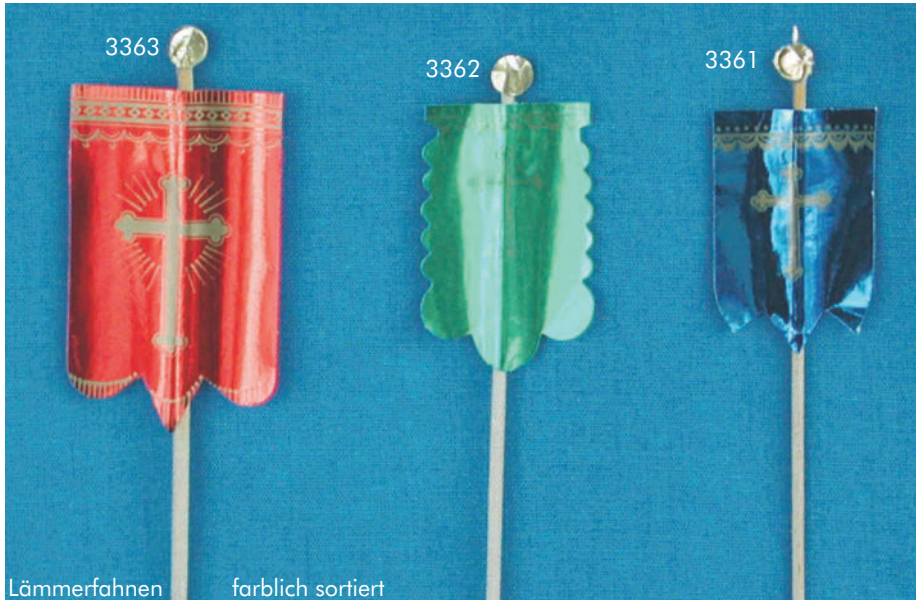

Keramik-Ente

7446 € 0,30/ St. VE=24 St. 7 cm

Plüsch-Lamm

710068 € 1,30/St. VE=12 St. 10 cm

63255

Papp-Geschenkböden "Blumendesign"

63255 € 9,90/Sz. VE=2 Sz. 7 St. im Satz
Größe. 12 cm bis 24 cm lang

Lämmerfahnen farbl. sortiert
 3361 € 21,70/% St. VE=50 St. 52x35 mm
 3362 € 25,60/% St. VE=50 St. 60x45 mm
 3363 € 29,30/% St. VE=50 St. 75x48 mm