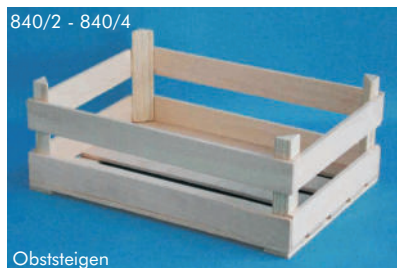

Obststeigen

840/2 € 2,70/ St. VE=12 St. 14 x 6 x 10 cm
840/3 € 2,40/ St. VE=12 St. 12 x 5 x 8 cm
840/4 € 2,20/ St. VE=12 St. 10 x 4 x 7 cm