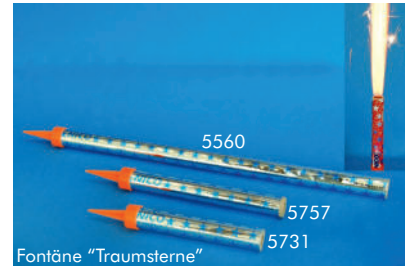

627 R

Gummigoldkordel Meterware

627 R € 21,50/Ro. VE=1 Ro. 250 m

3050 € 8,20/100St. Höhe 7 cm
VE = 100 Stück pro Farbe

3050 H € 5,90/100 St. Höhe 2 cm
VE = 100 Stück pro Farbe

Fontäne "Traumsterne"
5560 € 1,80/St. VE=4 St. (100 Sek.) 30 cm
5757 € 1,20/St. VE=12 St. (50 Sek.) 15 cm
5731 € 1,10/St. VE=12 St. (30 Sek.) 10 cm