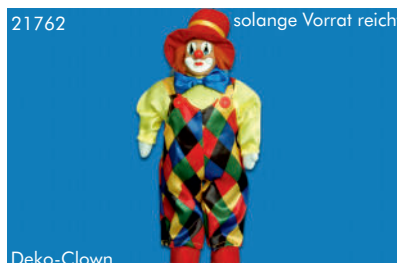

21762
Deko-Clown
21762 € 11,85/St. VE=2 St. 46 cm