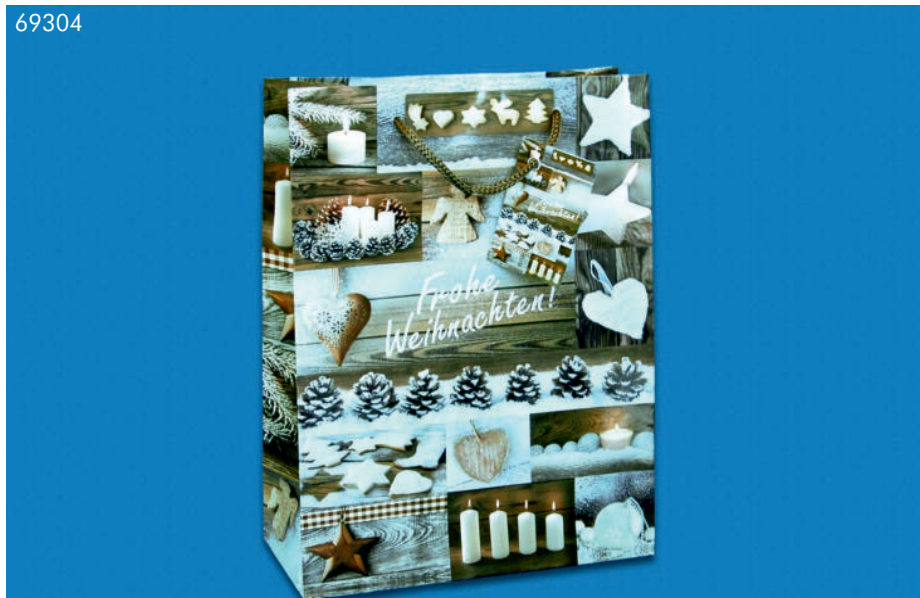

83717 solange Vorrat reicht
83716
Weihn.-Tüte "Gebäck"
83717 € 1,20/St. VE=12 St. 34x25x8 cm
83716 € 0,80/St. VE=24 St. 23x18x8 cm

69304
Weihn.-Tüten "Hüttenwinter"
69304 € 0,80/St. VE=24 St. 23x18x8 cm