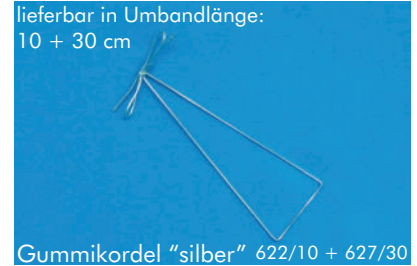

Gummikordel "silber" 622/10 + 627/30

622/10	€ 10,90/100 St.	VE=100 St.	10 cm
627/30	€ 15,00/100 St.	VE=100 St.	30 cm