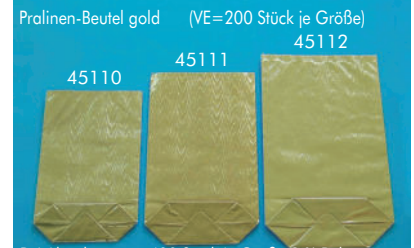

Pralinen-Beutel gold (VE=200 Stück je Größe)
45110 45111 45112
Bei Abnahme von 400 Stück je Größe 3 % Rabatt