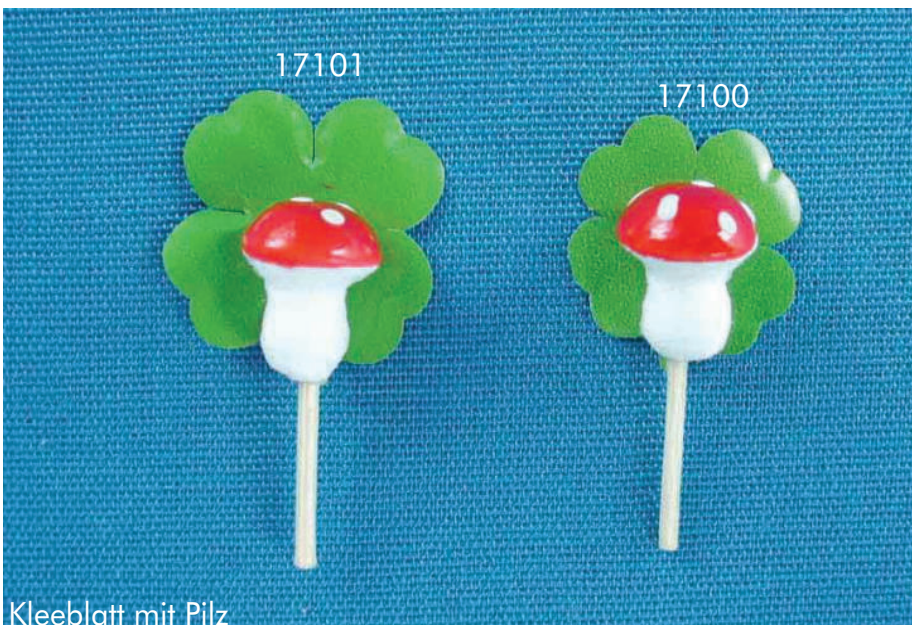

Kleeblatt mit Pilz
17101 € 17,80 / 100 St. VE=100 St. 2,5 cm
17100 € 16,50 / 100 St. VE=100 St. 2 cm