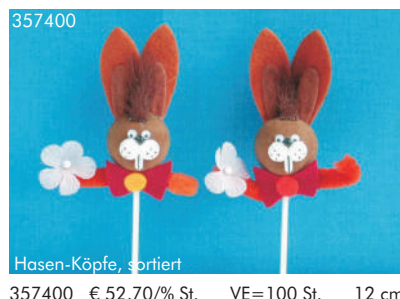

Satin-Band „Huhn“
8043/15 mm € 7,50/Ro. Ro.=20 m

Hasen-Köpfe, sortiert
357400 € 52,70/% St. VE=100 St. 12 cm