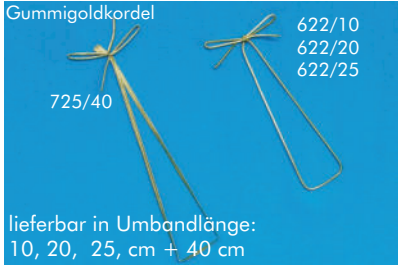

lieferbar in Umbandlänge:
10, 20, 25, cm + 40 cm

725/40	€ 25,70/100 St.	VE=100 St.	40 cm
622/10	€ 10,90/100 St.	VE=100 St.	10 cm
622/20	€ 13,50/100 St.	VE=100 St.	20 cm
622/25	€ 14,10/100 St.	VE=100 St.	25 cm