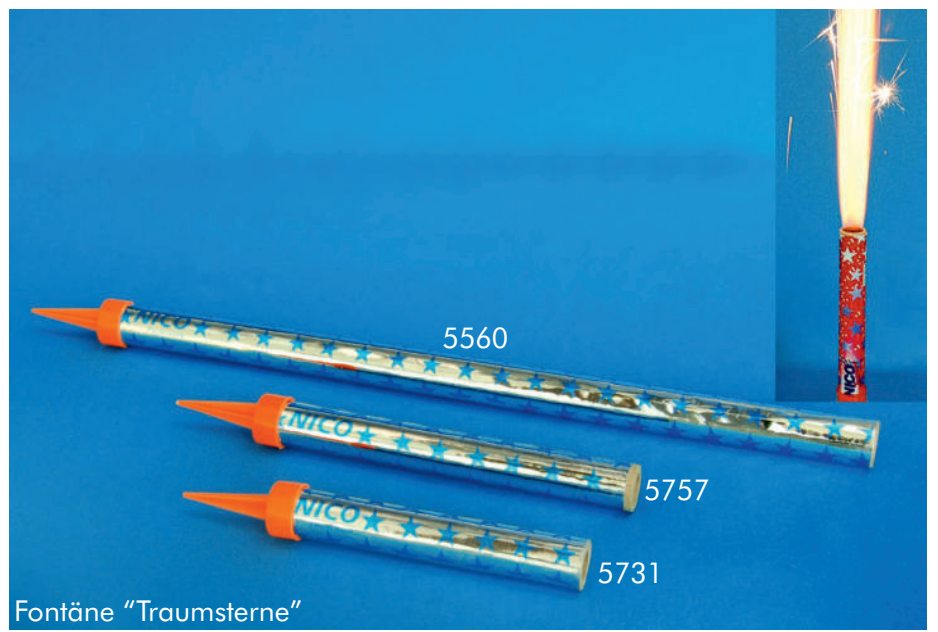

Fontäne "Traumsterne"

5560 € 1,80/St. VE=4 St. (100 Sek.) 30 cm
5757 € 1,20/St. VE=12 St. (50 Sek.) 15 cm
5731 € 1,10/St. VE=12 St. (30 Sek.) 10 cm