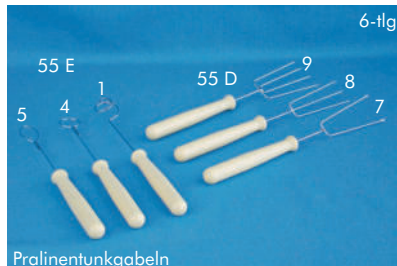

Pralinentungkabeln

55 E € 12,50/St. (1,4+5) VE=1 St.
55 D € 12,50/St. (7,8+9) VE=1 St.