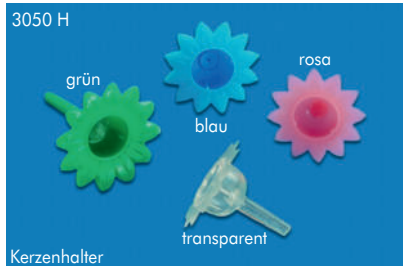

3050 H € 5,90/100 St. Höhe 2 cm
VE = 100 Stück pro Farbe