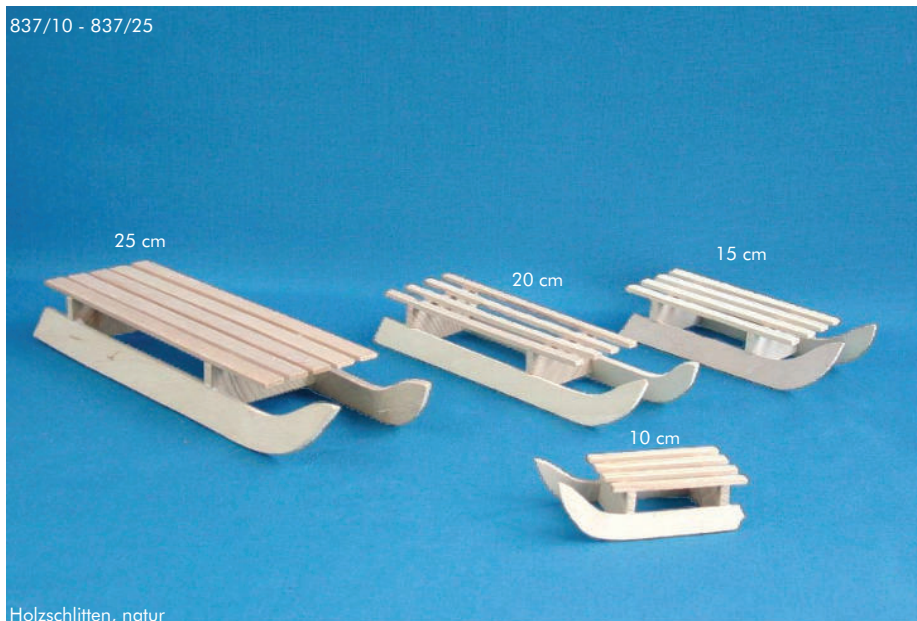

Holzschlitten, natur

837/10 € 1,60/St. VE=12 St. 10 cm
 837/15 € 1,90/St. VE=12 St. 15 cm
 837/20 € 2,30/St. VE=12 St. 20 cm
 837/25 € 3,10/St. VE= 6 St. 25 cm

Kartoffelkörbchen

solange Vorrat reicht

701/3 € 14,60/Dz. VE=1 Dz. Ø 10 x 5 cm