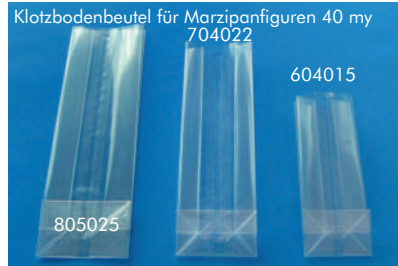

Klotzbodenbeutel für Marzipanfiguren 40 my
805025 € 11,65/100 VE=500 St. 80x50x250mm
704022 € 10,40/100 VE=500 St. 70x40x220 mm
604015 € 8,95/100 VE=500 St. 60x40x150 mm