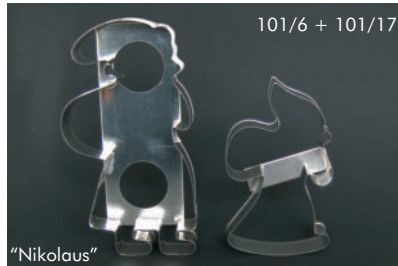

"Nikolaus"

101/6	€ 24,00/St.	VE=1 St.	23 cm
101/17	€ 15,90/St.	VE=1 St.	17 cm