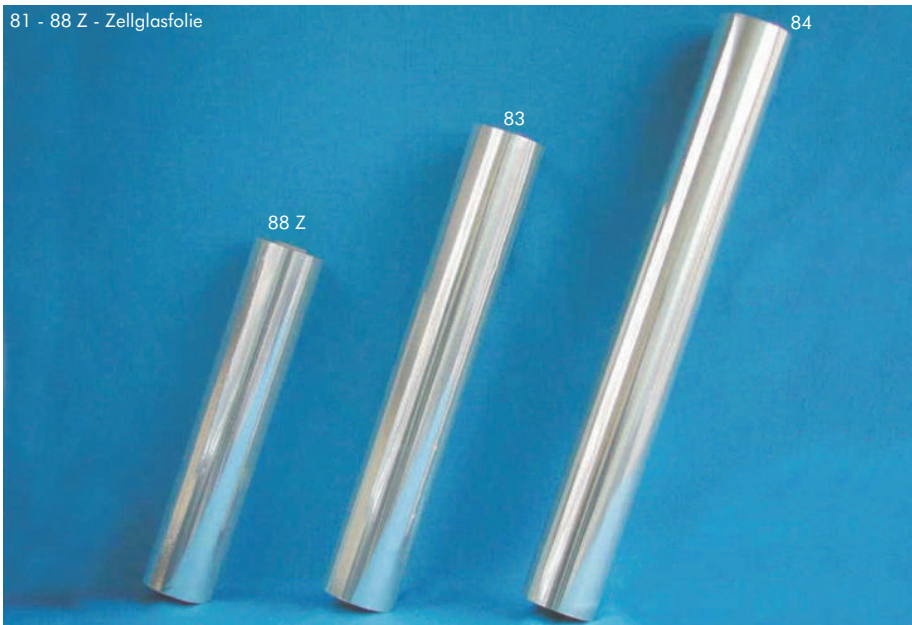

Zellglasfolie ohne Druck 325 P

81	€ 44,35/Ro.	VE=1Ro.	50 m x 80 cm
83	€ 44,25/Ro.	VE=1 Ro.	100 m x 40 cm
84	€ 54,40/Ro.	VE=1 Ro.	100 m x 50 cm
87 Z	€ 54,40/Ro.	VE=1 Ro.	50 m x 100 cm
88 Z	€ 33,75/Ro.	VE=1 Ro.	100 m x 30 cm