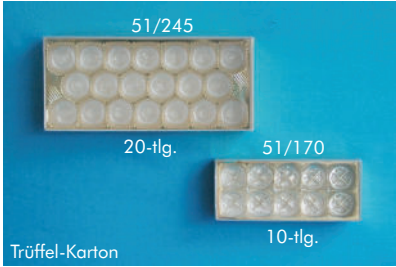

Trüffel-Karton
51/245 € 1,80/St. VE=50 St. 24,5x11x3cm
51/170 € 1,30/St. VE=50 St. 17x7,2x3cm