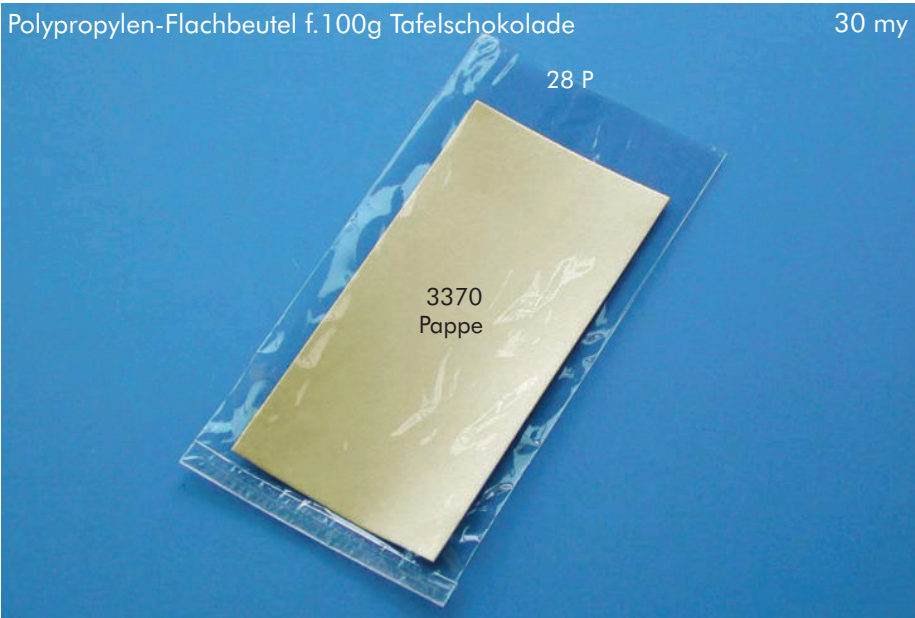

Polypropylen-Flachbeutel f. 100g Tafelschokolade

28 P	€ 5,80/100 St.	VE=100 St.	90x210 mm
3370	€ 10,40/100 St.	VE=100 St.	155x77 mm

Goldpappe (325 gr.) für 100 g Tafelschokolade

55/157

Verpackung für 100 g Tafel mit Goldeinlage