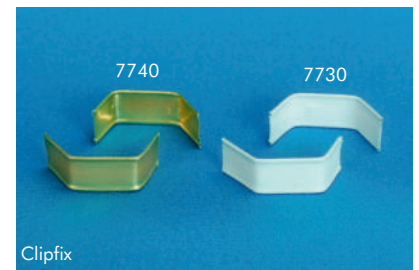

Goldclips mit Schleife

7740 S € 14,60/100 St. VE=250 St. je Fb.

Goldclip m. Schleife

7740 S € 14,60/100 St. VE=250 St.
7750 S € 15,70/100 St. VE=250 St.
7790 S € 22,70/100 St. VE=150 St.

Goldclips m. Goldschleife

18634 € 19,90/100 St. VE=200 St.
18635 € 17,85/100 St. VE=250 St.

Goldclips m. Schleife

15 mm Bandbreite

7760 S € 15,70/100 St. VE=150 St. je Fb.

Goldclip m. Schleife

7750 S € 15,70/100 St. VE=250 St. je Fb.
auch in weiß lieferbar. (nicht im Bild)

Clipfix

7740 € 7,30/1000 St. VE=1000 St. 3,3 cm
7730 € 5,20/1000 St. VE=1000 St. 3,3 cm

Goldclips mit Schleife

22 mm Bandbreite

7770 C € 0,25/St. VE=50 St. je Fb.

Clipfix

9150 € 22,40/1000 St. VE=1000 St. 14 cm
9140 € 16,30/1000 St. VE=1000 St. 14 cm
966 E € 11,20/1000 St. VE=1000 St. 5,8 cm