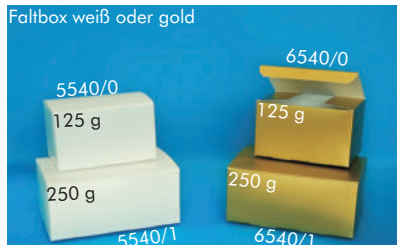

5540/0 € 0,80/St. VE=25 St. 9,5x6,5x5,5 cm
5540/1 € 0,95/St. VE=25 St. 12,5x8,5x5,5 cm
6540/0 € 1,00/St. VE=25 St. 9,5x6,5x5,5 cm
6540/1 € 1,15/St. VE=25 St. 12,5x8,5x5,5 cm