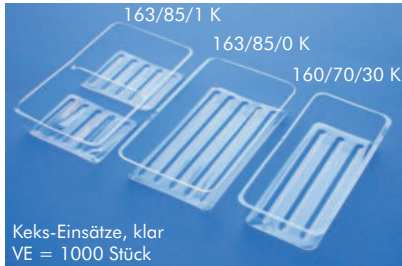

163/85/1 K
163/85/0 K
160/70/30 K
Keks-Einsätze, klar
VE = 1000 Stück