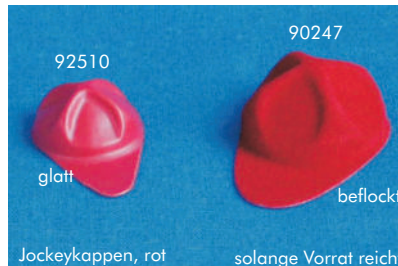

92510 Jockeykappen, rot
92510 € 11,50 / 100 St. VE=50 St. 4 cm
90247 € 18,80 / 100 St. VE=50 St. 5 cm