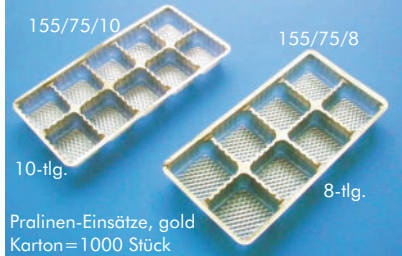

155/75/10
155/75/8
10-tlg.
8-tlg.
Pralinen-Einsätze, gold
Karton=1000 Stück

155/75/10 € 199,90/1000 St. 155x75 mm
155/75/8 € 199,90/1000 St. 155x75 mm