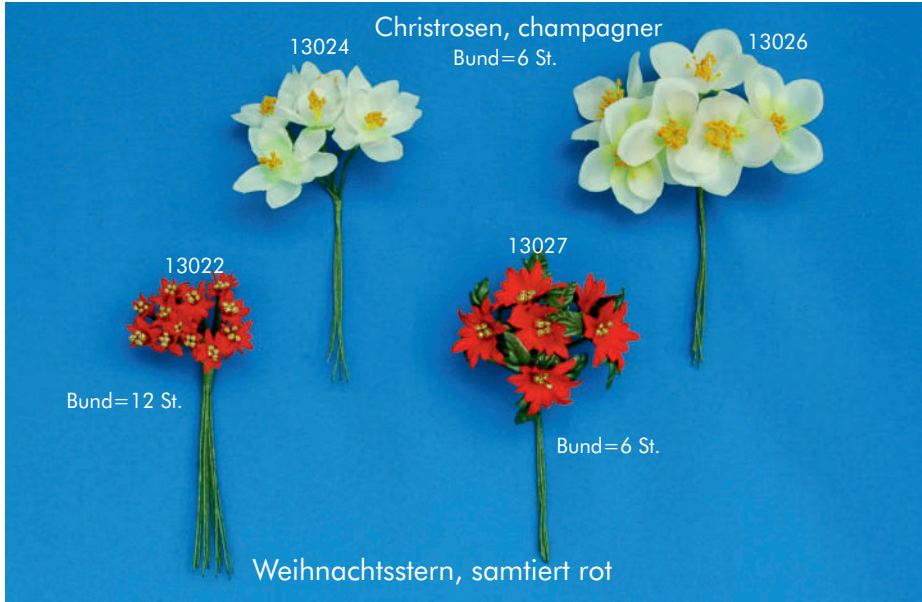

13024	€ 2,10/Bd.	VE=12 Bd.	11 cm	13022	€ 2,50/Bd.	VE=12 Bd.	12 cm
13026	€ 2,30/Bd.	VE=12 Bd.	13 cm	13027	€ 2,30/Bd.	VE=12 Bd.	13 cm