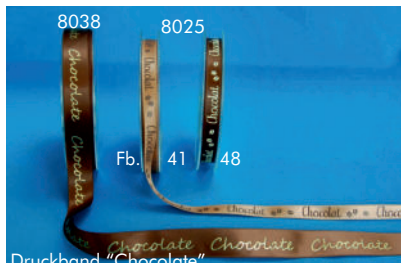

8038 **8025**
Fb. 41 48
Druckband "Chocolate"
8038/15 mm € 7,90/Ro. Ro.=25 m
8025/10 mm € 7,50/Ro. Ro.=20 m