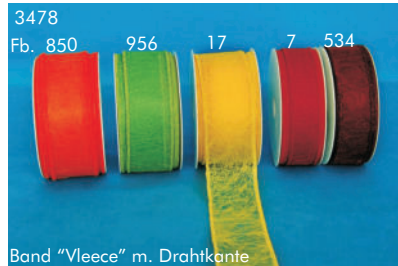

3478
Fb. 850 956 17 7 534
Band "Vleece" m. Drahtkante
3478/40 mm € 49,70/100 m Ro.=20 m