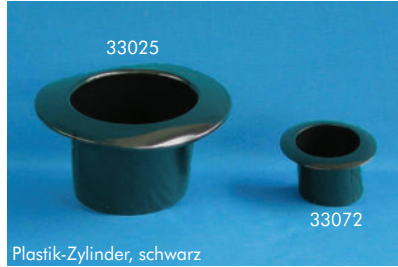

33025 Plastik-Zylinder, schwarz
33025 € 6,20/St. VE=6 St. Ø 12x11 cm
33072 € 1,10/St. VE=9 St. Ø 7 x 6 cm