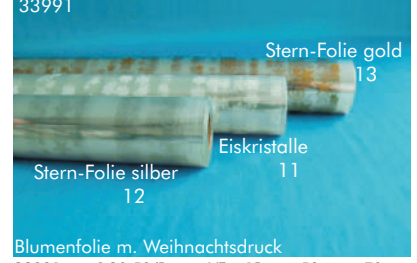

Blumenfolie m. Weihnachtsdruck

33991 € 20,50/Ro. VE=1Ro. 50m x 70 cm