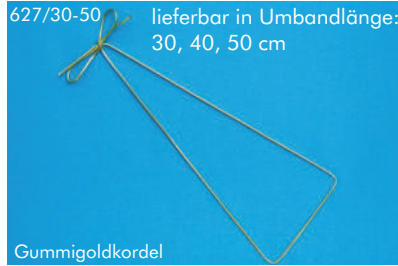

Gummigoldkordel

627/30-50	€ 15,00/100 St.	VE=100 St.	30 cm
627/40	€ 18,50/100 St.	VE=100 St.	40 cm
627/50	€ 19,80/100 St.	VE=100 St.	50 cm