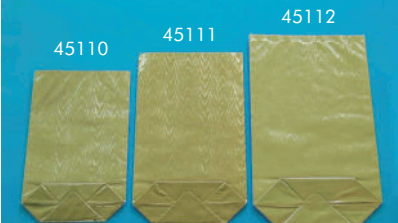

45110	€ 33,40/100 St.	100x170 mm	(100 g)
45111	€ 39,40/100 St.	110x200 mm	(150 g)
45112	€ 45,40/100 St.	125x225 mm	(250 g)

PP 743