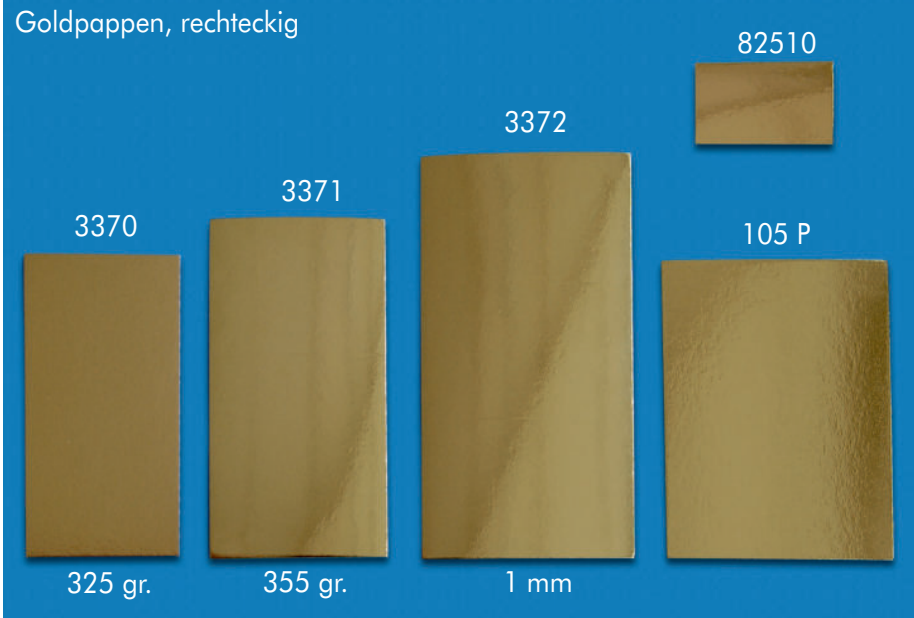

3370	€ 10,40/100 St.	VE=100 St.	15,7x7,7 cm	82510	€ 6,50/100 St.	VE=100 St.	7,7x4,7 cm
3371	€ 13,60/100 St.	VE=100 St.	18x 9 cm	105 P	€ 16,20/100 St.	VE=100 St.	12 x 16,3 cm
3372	€ 17,90/100 St.	VE=100 St.	22x11 cm