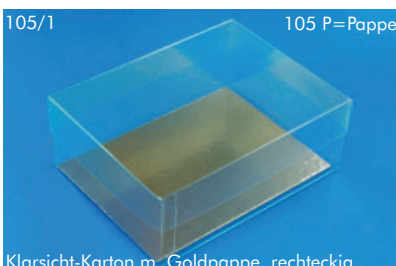

Klarsicht-Karton m. Goldpappe, rechteckig
105/1 € 1,60/St. VE=50 St. 12,5x16,5x6,5 cm
105 P € 16,20/St. VE=100 St. 12 x 16,3 cm