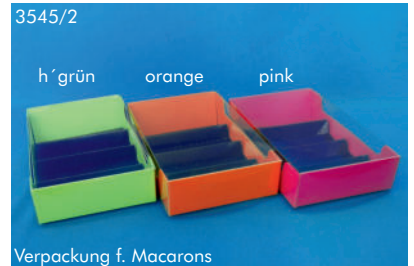

Verpackung f. Macarons

3545/2 € 1,95/St. VE=24 St. 20x13x4,5 cm