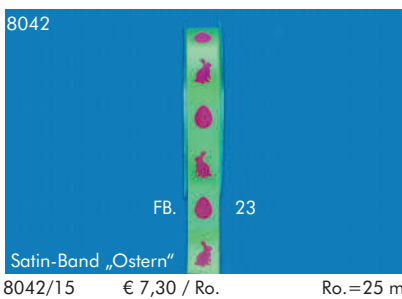

Raffia-Band
1330 € 7,90 / Ro. Ro.=100 m

Satin-Band „Ostern“
8042/15 € 7,30 / Ro. Ro.=25 m