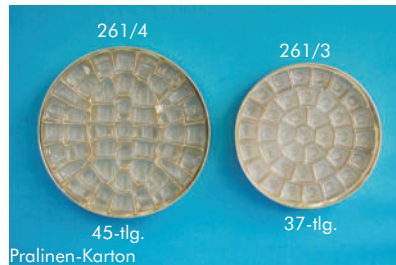

Pralinen-Karton
261/4 € 5,95/St. VE=25 St. 27 cm Ø
261/3 € 4,50/St. VE=25 St. 23 cm Ø