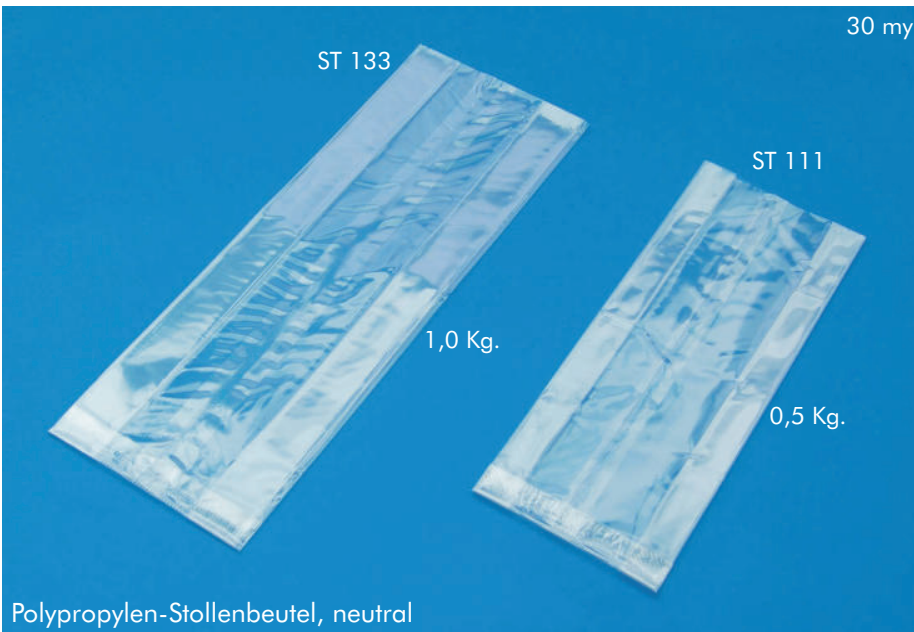

Polypropylen-Stollenbeutel, neutral
ST 133 € 14,20/100 St. VE=100 St. 130x60x460 mm
ST 111 € 12,70/100 St. VE=100 St. 110x60x360 mm