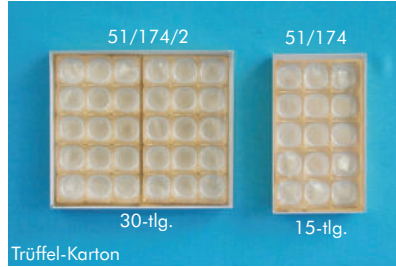

Trüffel-Karton
51/174/2 € 2,55/St. VE=50 St. 20,5x17,5x3cm
51/174 € 1,60/St. VE=50 St. 17,5x10,2x3cm