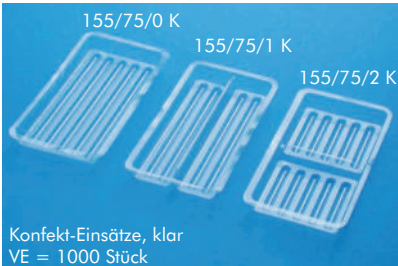

155/75/0 K
155/75/1 K
155/75/2 K
Konfekt-Einsätze, klar
VE = 1000 Stück