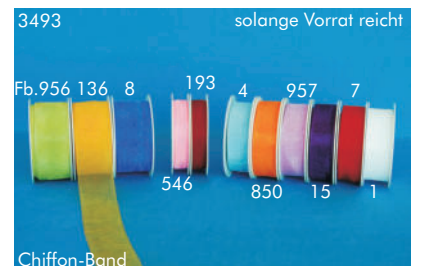

3493 solange Vorrat reicht
Fb. 956 136 8 193 4 957 7
546 850 15 1
Chiffon-Band
3493/12 mm € 13,95/100 m Ro.=25 m
3493/25 mm € 15,60/100 m Ro.=25 m
3493/40 mm € 20,60/100 m Ro.=25 m