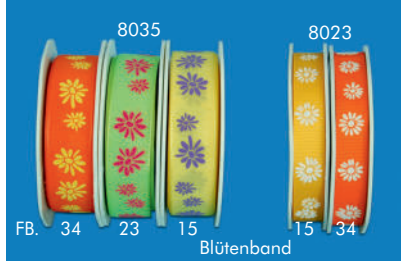

3261
 FB. 15 7 5 193 136 859 301 850 956
 Satinband
 3261/7 mm € 12,60/100 m Ro.=50 m

1007
 Faschingsband
 1007/25 mm € 38,85/100 m Ro.=50 m

1007
Nationenband
1007/15 mm € 29,40/100 m Ro.=50 m
1007/25 mm € 38,85/100 m Ro.=50 m
1007/40 mm € 53,55/100 m Ro.=50 m

3478
Fb. 850 956 17 7 534
Band "Vleece" m. Drahtkante
3478/40 mm € 49,70/100 m Ro.=20 m

158200
FB. pink grün rot
silber schwarz blau weiß gold
Lochband
158200 € 13,10 / Ro. Ro.=50 m 8 cm breit

8035 **8023**
Fb. 34 23 15 15 34
Blütenband
8035/22 mm € 4,70 / Ro. Ro.=20 m
8023/15 mm € 4,20 / Ro. Ro.=15 m