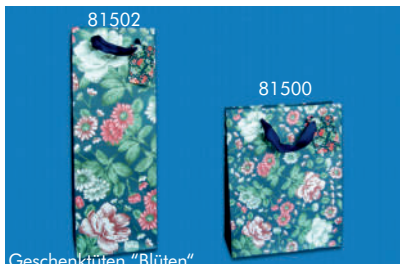

47516 € 0,45/St. VE=24 St. 23x18x8 cm
 Geschenktüten "Herzdekor"

81534 € 0,75/St. VE=24 St. 23x18x8 cm
 Geschenktüte "Blumen"

69553 € 0,60/St. VE=24 St. 23x18x8 cm
 Geschenktüte "Sonnenblumen"

69104 € 0,50/St. VE=24 St. 19x12x6 cm
 63428 € 0,45/St. VE=24 St. 19x12x6 cm
 Geschenktüten