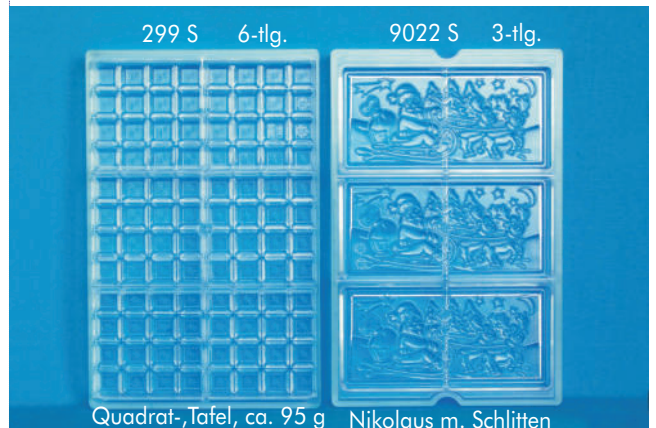

299 S 6-tlg. Quadrat-,Tafel, ca. 95 g
9022 S 3-tlg. Nikolaus m. Schlitten

299 S € 29,00/ St. VE=1 St. ca. 95 g
9022 S € 29,00/ St. VE=1 St. ca. 110 g