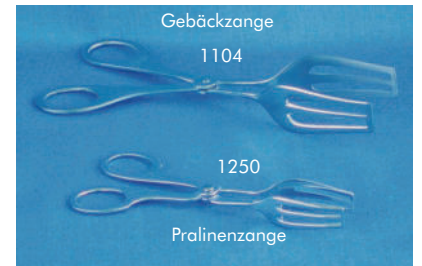

Gebäckzange

1104

1250

Pralinzange

1104 € 25,00/St. VE=1 St. 18 cm
1250 € 23,80/St. VE=1 St. 14 cm