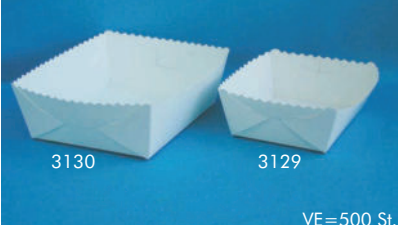

Gebäckschalen, weiß nicht gefaltet
3130 3129
VE=500 St.

3129 € 28,00/100St. 125 g 9x6x4 cm
3130 € 32,90/100St. 250 g 11,6x9,2x4,5 cm
3131 € 41,00/100St. 500 g 15x12x5,8 cm