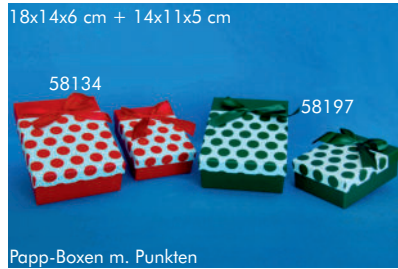

22300 € 8,05/100 St. VE=100 St. 25x30 cm

59869 rot VE=12 St. 11,5x16x6 cm
 59876 grün VE=12 St. 11,5x16x6 cm
 Geschenktüten mit Schleife

18x14x6 cm + 14x11x5 cm
 58134 rot VE=3 Sz.
 58197 grün VE=3 Sz.
 Papp-Boxen m. Punkten