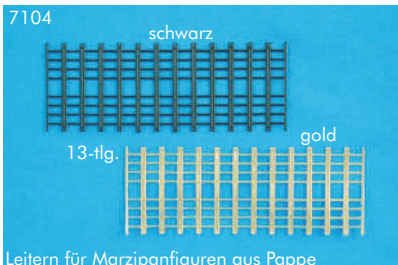

Leitern für Marzipanfiguren aus Pappe
7104 € 1,40/Bl. VE=25 Bl. 6,5 cm