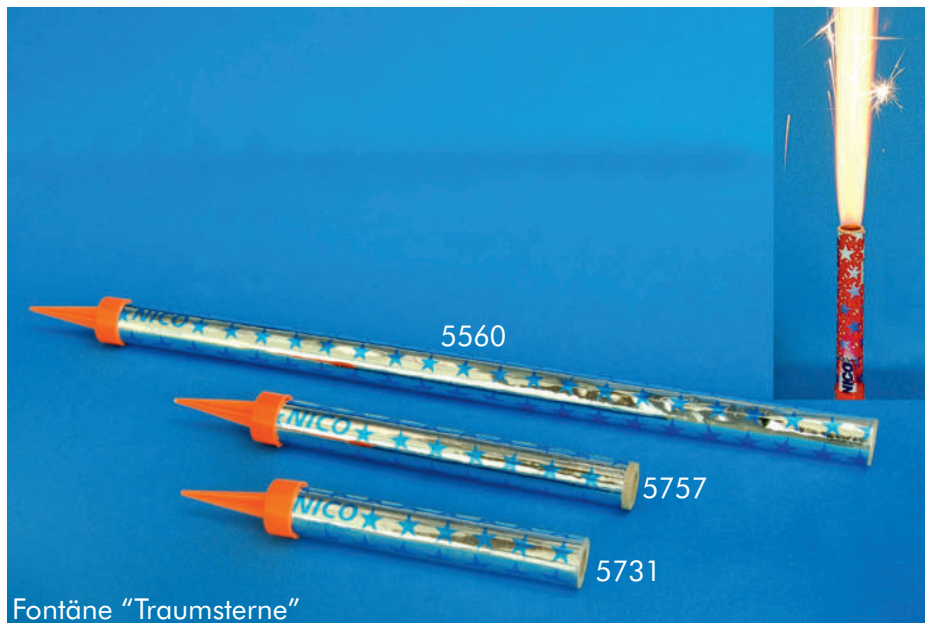

Fontäne "Traumsterne"
5560 € 1,80/St. VE=4 St. (100 Sek.) 30 cm
5757 € 1,20/St. VE=12 St. (50 Sek.) 15 cm
5731 € 1,10/St. VE=12 St. (30 Sek.) 10 cm