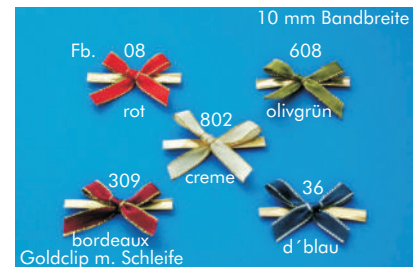

Goldclips mit Schleife

7740 S € 14,60/100 St. VE=250 St. je Fb.

Goldclip m. Schleife

7740 S € 14,60/100 St. VE=250 St.
7750 S € 15,70/100 St. VE=250 St.
7790 S € 22,70/100 St. VE=150 St.

Goldclips m. Goldschleife

18634 € 19,90/100 St. VE=200 St.
18635 € 17,85/100 St. VE=250 St.

Goldclips m. Schleife

15 mm Bandbreite

7760 S € 15,70/100 St. VE=150 St. je Fb.

Goldclip m. Schleife

7750 S € 15,70/100 St. VE=250 St. je Fb.
auch in weiß lieferbar. (nicht im Bild)