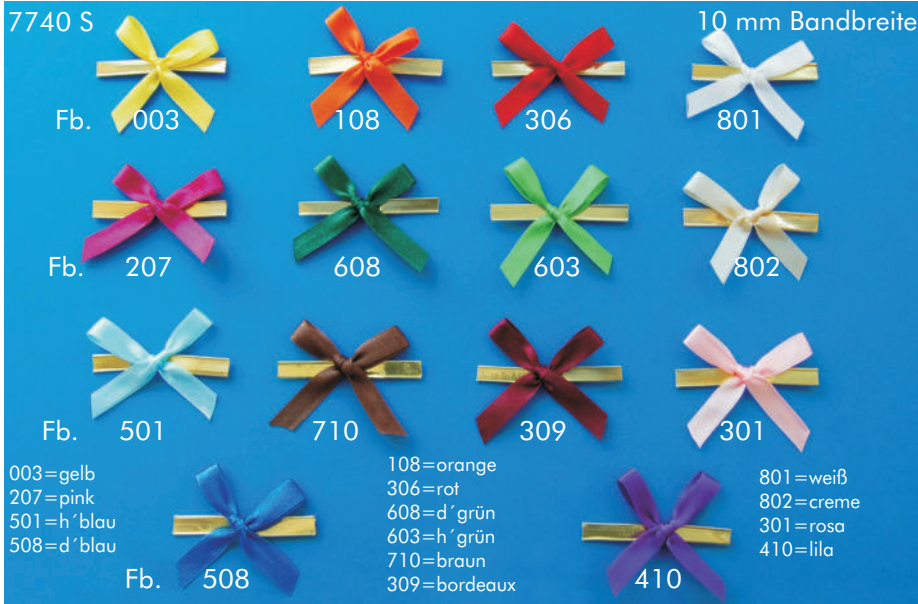

Goldclips mit Schleife

7740 S € 14,60/100 St. VE=250 St. je Fb.

Goldclip m. Schleife

7740 S € 14,60/100 St. VE=250 St.
7750 S € 15,70/100 St. VE=250 St.
7790 S € 22,70/100 St. VE=150 St.

Goldclips m. Goldschleife