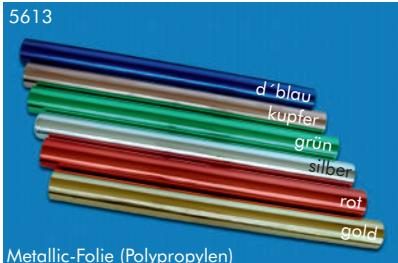

Metallic-Folie (Polypropylen)
5613 € 22,95/Ro. VE=1 Ro. 70 cm x 20 mtr.