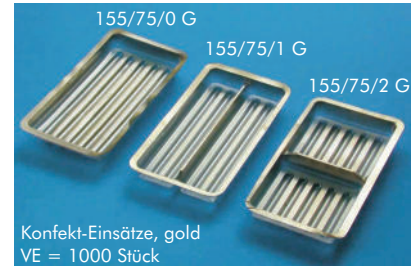

155/75/0 G
155/75/1 G
155/75/2 G
Konfekt-Einsätze, gold
VE = 1000 Stück