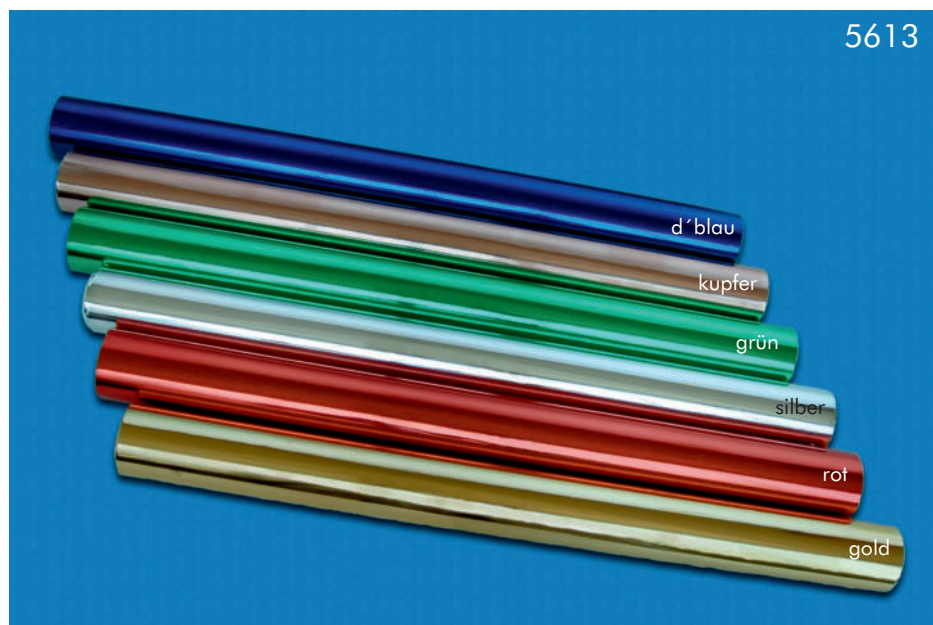

Art.-Nr. 333/1 Offset-Rollen 100 m x 50 cm € 59,90/Ro.

Metallic-Packfolie

Größe: Breite 70 cm - Länge 20 mtr.
(Polypropylen)
Art.-Nr. 5613

- Farben:
- d'blau
 - kupfer
 - grün
 - silber
 - rot
 - gold

Preis p. Rolle € 22,95