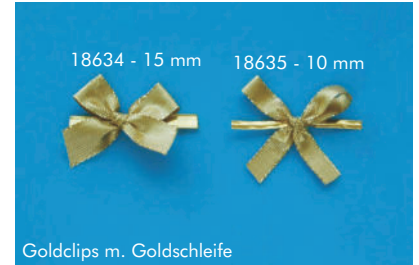

Goldclips mit Schleife

7740 S € 14,60/100 St. VE=250 St. je Fb.

Goldclip m. Schleife

7740 S € 14,60/100 St. VE=250 St.
7750 S € 15,70/100 St. VE=250 St.
7790 S € 22,70/100 St. VE=150 St.

Goldclips m. Goldschleife

18634 € 19,90/100 St. VE=200 St.
18635 € 17,85/100 St. VE=250 St.

Goldclips m. Schleife

15 mm Bandbreite

7760 S € 15,70/100 St. VE=150 St. je Fb.

Goldclip m. Schleife

7750 S € 15,70/100 St. VE=250 St. je Fb.
auch in weiß lieferbar. (nicht im Bild)