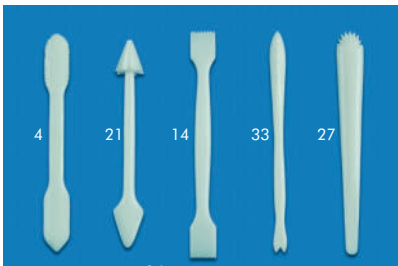

Rübenlaub

562 € 6,80/100 St. VE=500 St. 4 cm
562/1 € 4,80/100 St. VE=500 St. 3 cm

Fruchstiele

564 € 68,80/1000 St. VE=500 St. 4 cm

10639

Gold-Kronen

10639 € 17,80/100 St. VE=100 St. 1,5x1,5 cm Ø

Modellierstäbe aus Kunststoff